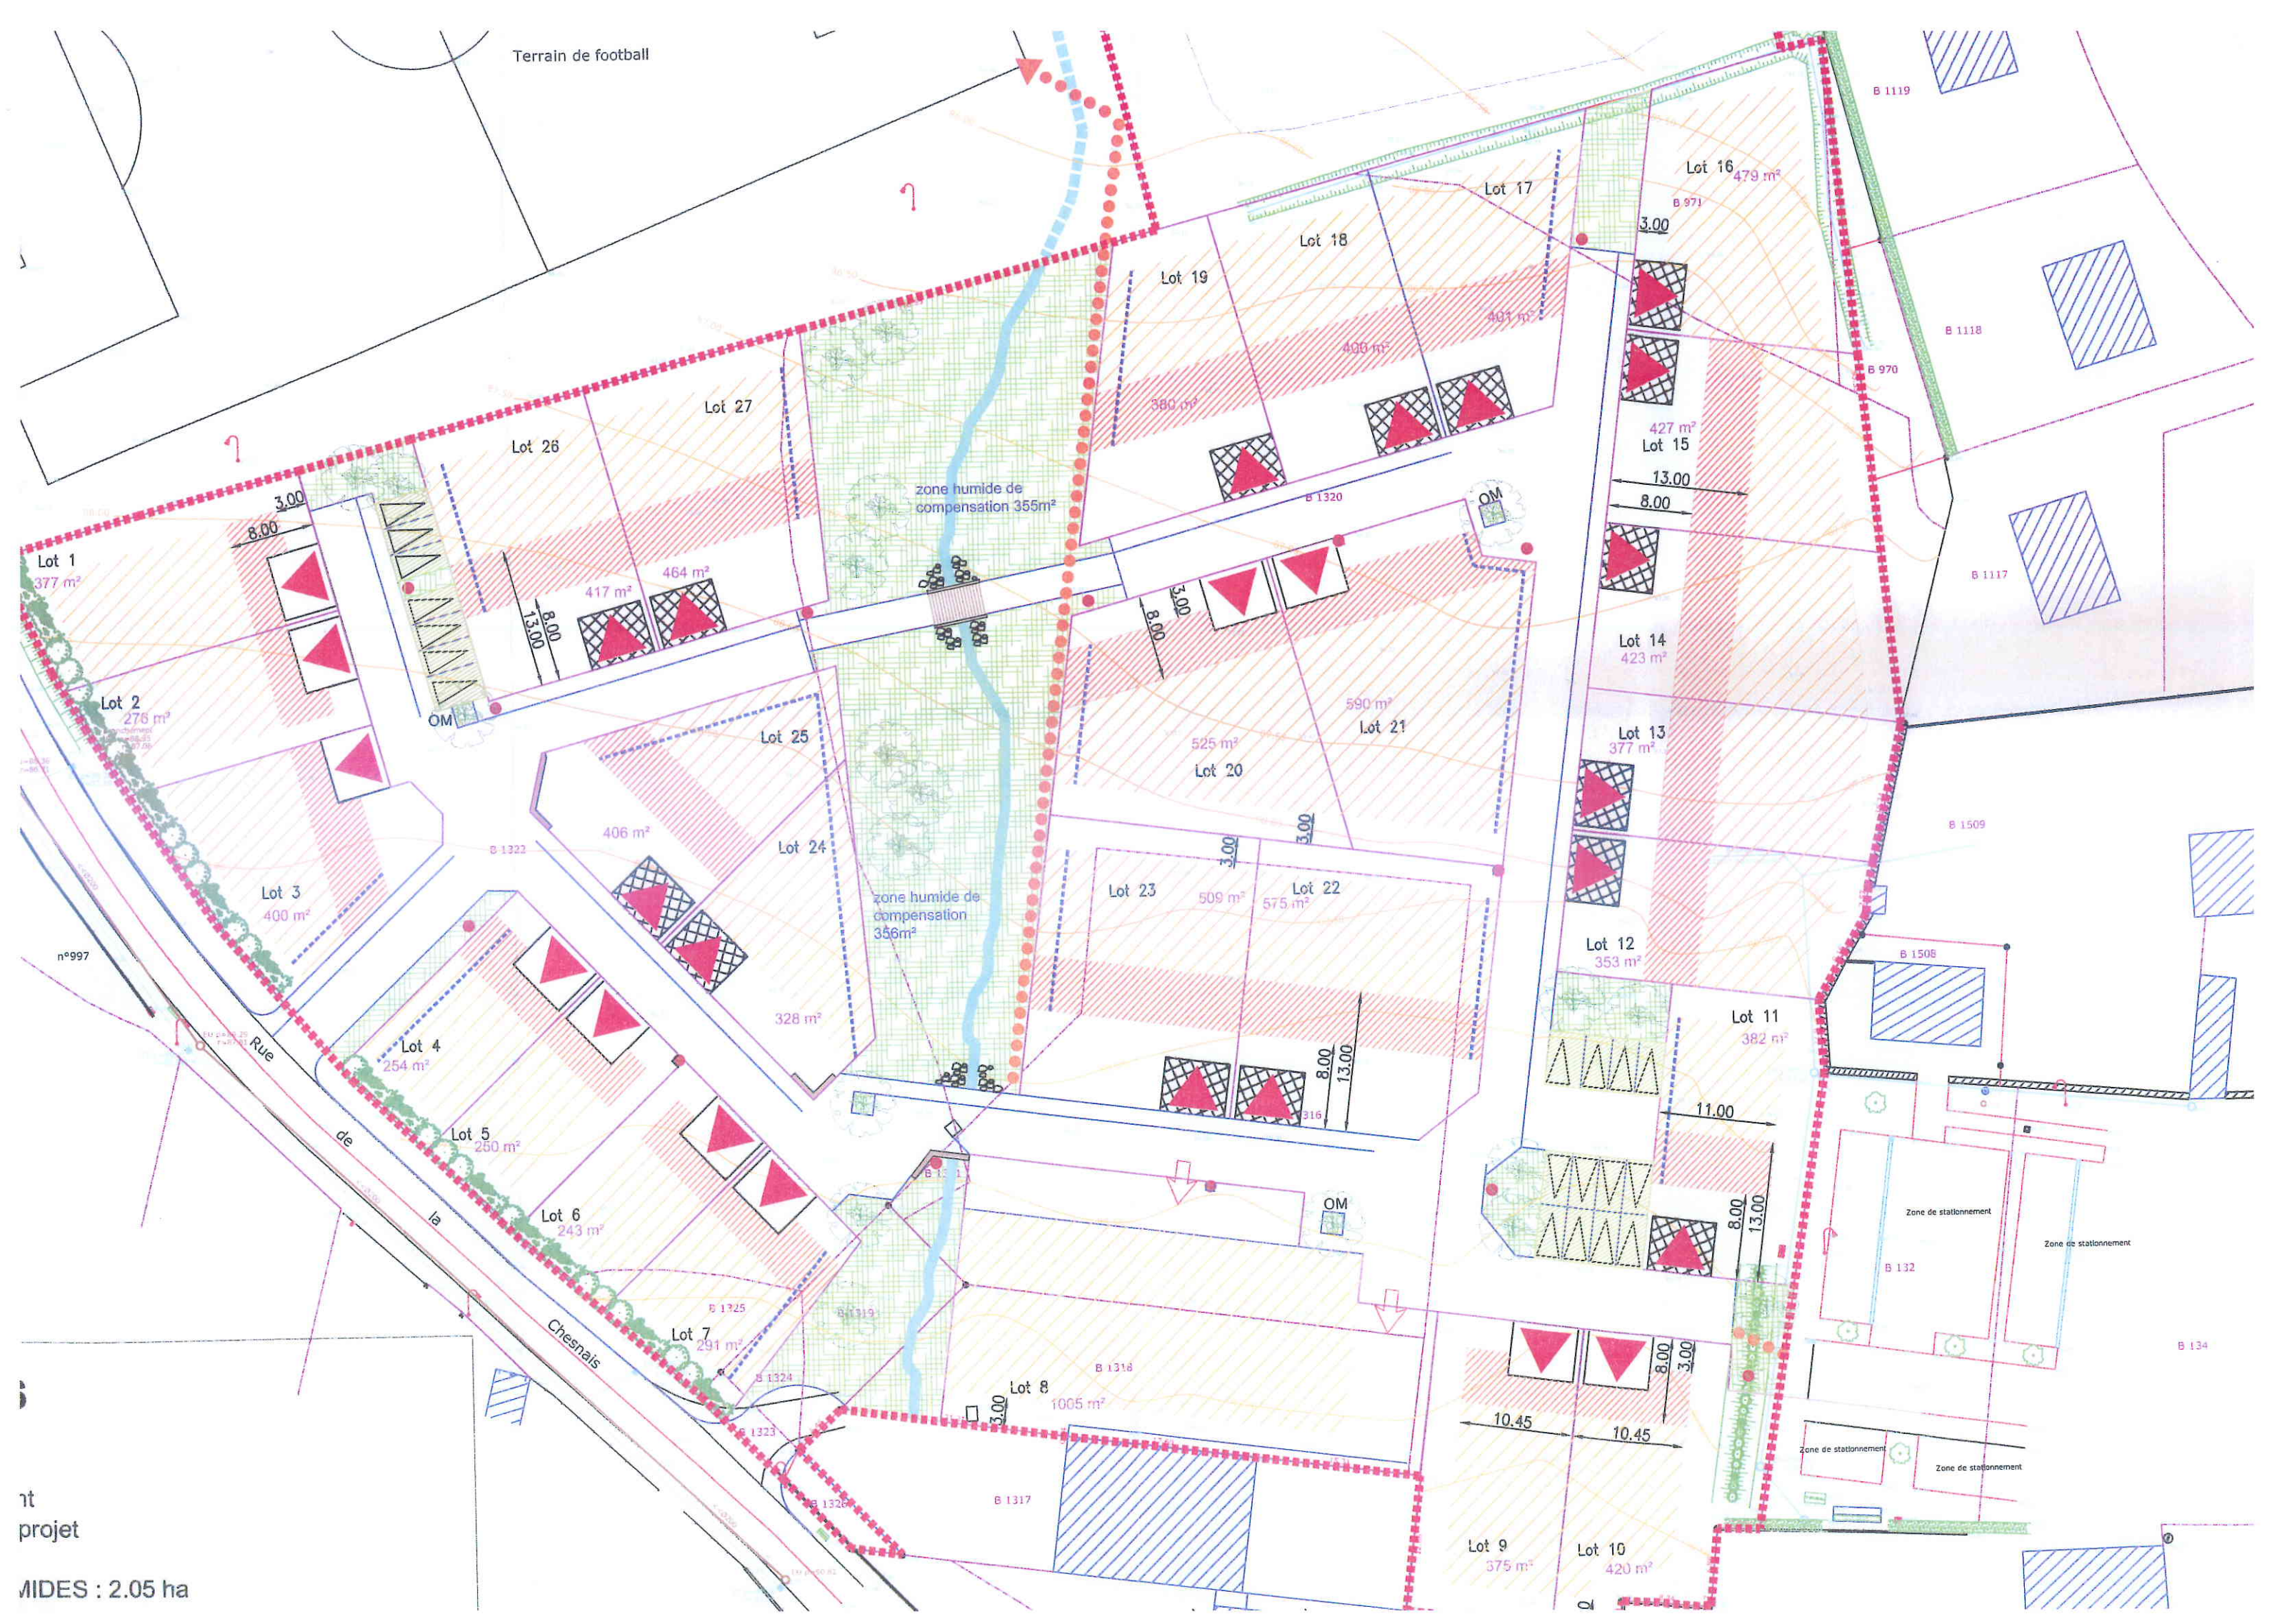

Terrain de football

nt
projet
MIDES : 2.05 ha